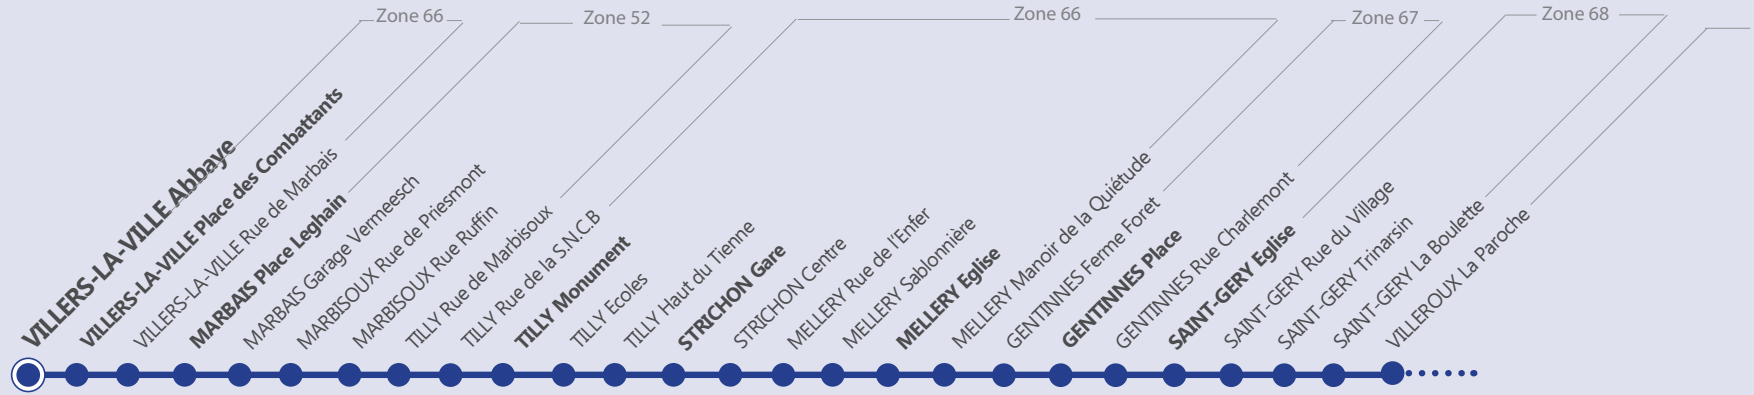

**LEGENDE**

Arrêt desservi uniquement dans le sens indiqué

Départ ou arrivée d'une variante ou d'une extension

Arrêt praticable

Arrêt conforme

**Arrêt en gras :**  
Arrêt de référence repris dans les grilles horaires

Point de correspondance SNCB

**LIGNE PRINCIPALE**

**LIGNE PRINCIPALE suite...**

Les bus circulent selon 4 périodes de circulation :

- Période scolaire
- Vacances
- Samedi
- Dimanche et jours fériés