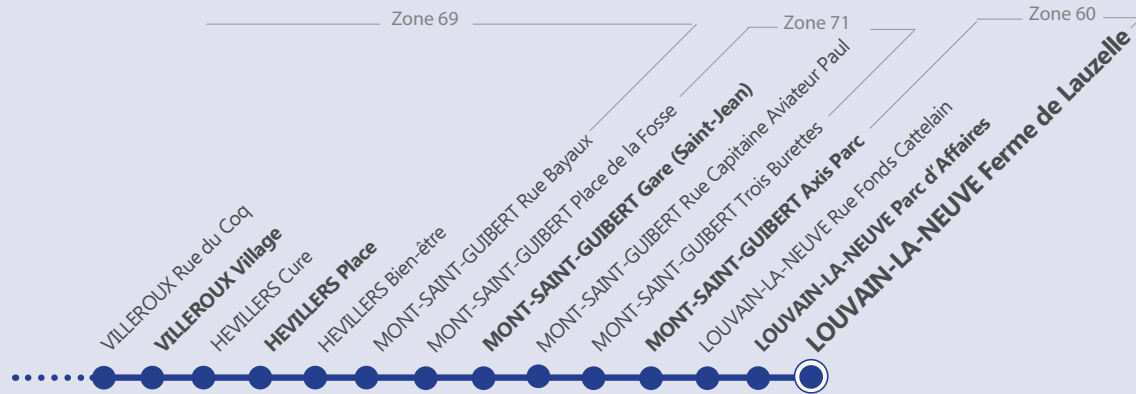

**LEGENDE**

Arrêt desservi uniquement dans le sens indiqué

Départ ou arrivée d'une variante ou d'une extension

Arrêt praticable

Arrêt conforme

**Arrêt en gras :**  
Arrêt de référence repris dans les grilles horaires

Point de correspondance SNCB

**LIGNE PRINCIPALE**

**LIGNE PRINCIPALE suite...**

Les bus circulent selon 4 périodes de circulation :

- Période scolaire
- Vacances
- Samedi
- Dimanche et jours fériés